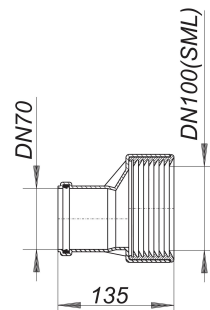

Łącznik rurowy HT/SML, DN 70/DN 100 SML

Numer artykułu: 880468

GTIN: 4001636880468

Grupa rabatowa: 4

Opis:

Łącznik rurowy HT/SML, DN 70/DN 100 SML

do łączenia rur żeliwnych (SML) z rurami z tworzywa sztucznego (HT), zaw. uszczelki

materiał:

polipropylen o dużej udarności, guma

Części zamienne:

880963 seals for pipe coupling HT/SML, DN 100