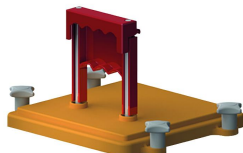

## Pokrywa 2000 do Stausafe H, DN 150

Numer artykułu: 664631

GTIN: 4001636664631

Grupa rabatowa: 3

### Opis:

Pokrywa 2000 do Stausafe H, DN 150

część zamienna do modeli Stausafe H wyprodukowanych od roku 2000