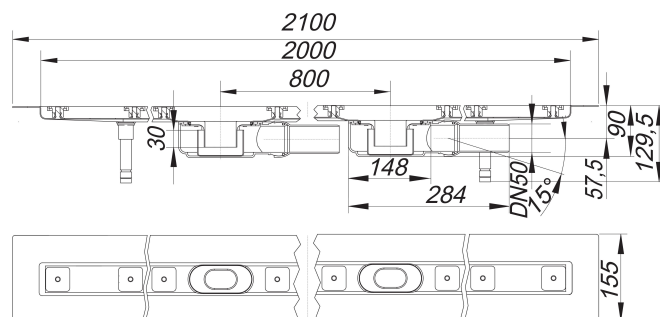

## Listwa odpływowa CeraLine Plan F Duo 2000 mm, DN 50

Numer artykułu: 524577

GTIN: 4001636524577

Grupa rabatowa: 8

### Opis:

Listwa odpływowa CeraLine Plan F Duo 2000 mm, DN 50

do montażu w poziomie posadzki z dwoma korpusami wpustu, króciec odpływowy: DN 50 boczny, z przegubem kulistym, przestawny w zakresie 0-15° wersja z: – wyciszającymi nóżkami montażowymi do regulacji wysokości – kołnierzem pokrytym warstwą piasku do pewnego połączenia z izolacjami zespolonymi i pasmowymi materiałami izolacyjnymi zg. z DIN 18534 – syfonem i zamknięciem rewizyjnym, wysokość zamknięcia wodnego 30 mm – śrubami regulacyjnymi do regulacji wysokości – montażową pokrywą ochronną – szablonem do precyzyjnego ułożenia płytek – wspornikiem montażowym materiał: korpus listwy: stal nierdzewna 1.4301, korpus wpustu: polipropylen o dużej udarności

Options for CeraLine Plan F Duo:

Any made-to-measure length up to 2000 mm can be supplied. Please enquire!

The outlet connector can be supplied in ABS to suit British Standard sizes and PE-HD conforming to DIN EN 1519. Please enquire.

### Wydajności odpływu zg. z DIN EN 1253:

Nominal diameter	Norma produktu	Min. wydajność odpływu zgodny z normą	Wysokość akumulacji zgodny z normą
DN 50	DIN EN 1253	0,80 l/s	20,00 mm