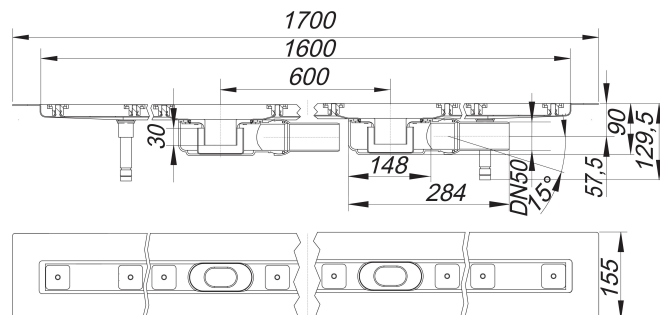

## Listwa odpływowa CeraLine Plan F Duo 1600 mm, DN 50

Numer artykułu: 524539

GTIN: 4001636524539

Grupa rabatowa: 8

### Opis:

Listwa odpływowa CeraLine Plan F Duo 1600 mm, DN 50

do montażu w poziomie posadzki z dwoma korpusami wpustu, króciec odpływowy: DN 50 boczny, z przegubem kulistym, przestawny w zakresie 0-15° wersja z: – wyciszającymi nóżkami montażowymi do regulacji wysokości – kołnierzem pokrytym warstwą piasku do pewnego połączenia z izolacjami zespolonymi i pasmowymi materiałami izolacyjnymi zg. z DIN 18534 – syfonem i zamknięciem rewizyjnym, wysokość zamknięcia wodnego 30 mm – śrubami regulacyjnymi do regulacji wysokości – montażową pokrywą ochronną – szablonem do precyzyjnego ułożenia płytek – wspornikiem montażowym materiał: korpus listwy: stal nierdzewna 1.4301, korpus wpustu: polipropylen o dużej udarności

Options for CeraLine Plan F Duo:

Any made-to-measure length up to 2000 mm can be supplied. Please enquire!

The outlet connector can be supplied in ABS to suit British Standard sizes and PE-HD conforming to DIN EN 1519. Please enquire.

### Wydajności odpływu zg. z DIN EN 1253:

Nominal diameter	Norma produktu	Min. wydajność odpływu zgodny z normą	Wysokość akumulacji zgodny z normą
DN 50	DIN EN 1253	0,80 l/s	20,00 mm