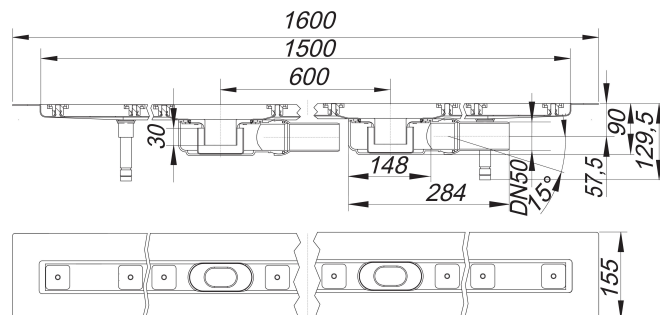

Listwa odpływowa CeraLine Plan F Duo 1500 mm, DN 50

Numer artykułu: 524522

GTIN: 4001636524522

Grupa rabatowa: 8

Opis:

Listwa odpływowa CeraLine Plan F Duo 1500 mm, DN 50

do montażu w poziomie posadzki z dwoma korpusami wpustu, króciec odpływowy: DN 50 boczny, z przegubem kulistym, przestawny w zakresie 0-15° wersja z: – wyciszającymi nóżkami montażowymi do regulacji wysokości – kołnierzem pokrytym warstwą piasku do pewnego połączenia z izolacjami zespolonymi i pasmowymi materiałami izolacyjnymi zg. z DIN 18534 – syfonem i zamknięciem rewizyjnym, wysokość zamknięcia wodnego 30 mm – śrubami regulacyjnymi do regulacji wysokości – montażową pokrywą ochronną – szablonem do precyzyjnego ułożenia płytek – wspornikiem montażowym materiał: korpus listwy: stal nierdzewna 1.4301, korpus wpustu: polipropylen o dużej udarności

Options for CeraLine Plan F Duo:

Any made-to-measure length up to 2000 mm can be supplied. Please enquire!

The outlet connector can be supplied in ABS to suit British Standard sizes and PE-HD conforming to DIN EN 1519. Please enquire.

Wydajności odpływu zg. z DIN EN 1253:

Nominal diameter	Norma produktu	Min. wydajność odpływu zgodny z normą	Wysokość akumulacji zgodny z normą
DN 50	DIN EN 1253	0,80 l/s	20,00 mm

Części zamienne:

523983 adjustable pedestals