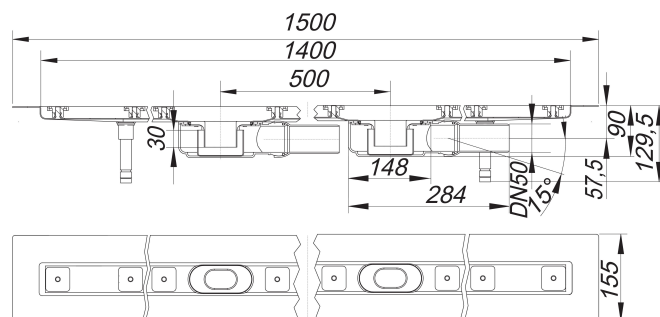

Listwa odpływowa CeraLine Plan F Duo 1400 mm, DN 50

Numer artykułu: 524515

GTIN: 4001636524515

Grupa rabatowa: 8

Opis:

Listwa odpływowa CeraLine Plan F Duo 1400 mm, DN 50

do montażu w poziomie posadzki z dwoma korpusami wpustu, króciec odpływowy: DN 50 boczny, z przegubem kulistym, przestawny w zakresie 0-15° wersja z: – wyciszającymi nóżkami montażowymi do regulacji wysokości – kołnierzem pokrytym warstwą piasku do pewnego połączenia z izolacjami zespolonymi i pasmowymi materiałami izolacyjnymi zg. z DIN 18534 – syfonem i zamknięciem rewizyjnym, wysokość zamknięcia wodnego 30 mm – śrubami regulacyjnymi do regulacji wysokości – montażową pokrywą ochronną – szablonem do precyzyjnego ułożenia płytek – wspornikiem montażowym materiał: korpus listwy: stal nierdzewna 1.4301, korpus wpustu: polipropylen o dużej udarności

Options for CeraLine Plan F Duo:

Any made-to-measure length up to 2000 mm can be supplied. Please enquire!

The outlet connector can be supplied in ABS to suit British Standard sizes and PE-HD conforming to DIN EN 1519. Please enquire.

Wydajności odpływu zg. z DIN EN 1253:

Nominal diameter	Norma produktu	Min. wydajność odpływu zgodny z normą	Wysokość akumulacji zgodny z normą
DN 50	DIN EN 1253	0,80 l/s	20,00 mm

Części zamienne:

523983 adjustable pedestals