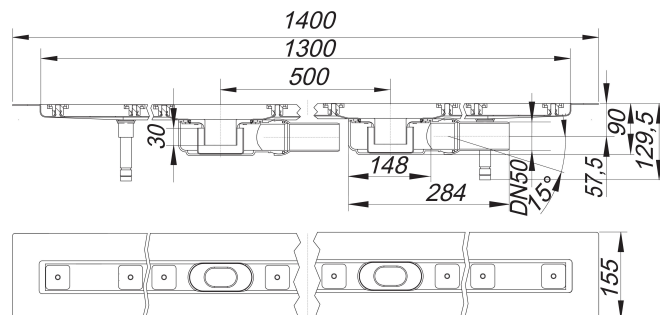

Listwa odpływowa CeraLine Plan F Duo 1300 mm, DN 50

Numer artykułu: 524508

GTIN: 4001636524508

Grupa rabatowa: 8

Opis:

Listwa odpływowa CeraLine Plan F Duo 1300 mm, DN 50

do montażu w poziomie posadzki z dwoma korpusami wpustu, króciec odpływowy: DN 50 boczny, z przegubem kulistym, przestawny w zakresie 0-15° wersja z: – wyciszającymi nóżkami montażowymi do regulacji wysokości – kołnierzem pokrytym warstwą piasku do pewnego połączenia z izolacjami zespolonymi i pasmowymi materiałami izolacyjnymi zg. z DIN 18534 – syfonem i zamknięciem rewizyjnym, wysokość zamknięcia wodnego 30 mm – śrubami regulacyjnymi do regulacji wysokości – montażową pokrywą ochronną – szablonem do precyzyjnego ułożenia płytek – wspornikiem montażowym materiał: korpus listwy: stal nierdzewna 1.4301, korpus wpustu: polipropylen o dużej udarności

Options for CeraLine Plan F Duo:

Any made-to-measure length up to 2000 mm can be supplied. Please enquire!

The outlet connector can be supplied in ABS to suit British Standard sizes and PE-HD conforming to DIN EN 1519. Please enquire.

Wydajności odpływu zg. z DIN EN 1253:

Nominal diameter	Norma produktu	Min. wydajność odpływu zgodny z normą	Wysokość akumulacji zgodny z normą
DN 50	DIN EN 1253	0,80 l/s	20,00 mm

Części zamienne:

523983 adjustable pedestals