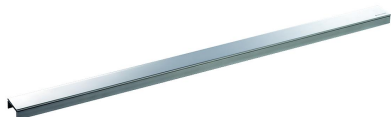

Pokrywa CeraLine Design, stal nierdzewna polerowana, 800 mm

Numer artykułu: 523747

GTIN: 4001636523747

Grupa rabatowa: 8

Opis:

Pokrywa CeraLine Design, stal nierdzewna polerowana, 800 mm

pokrywa do listew odpływowych CeraLine, pasuje do wykładzin podłogowych o grubości 5-19 mm (łącznie z klejem), szerokość 40 mm materiał: stal nierdzewna 1.4301, nakładka o grubości 3 mm, polerowana na wysoki połysk, klasa obciążenia K 3 (300 kg)
800mm