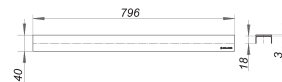

Pokrywa CeraLine Design, stal nierdzewna polerowana, 800 mm

Numer artykułu: 523747

GTIN: 4001636523747

Grupa rabatowa: 8

Opis:

Pokrywa CeraLine Design, stal nierdzewna polerowana, 800 mm

pokrywa do listew odpływowych CeraLine, pasuje do wykładzin podłogowych o grubości 5-19 mm (łącznie z klejem), szerokość 40 mm materiał: stal nierdzewna 1.4301, nakładka o grubości 3 mm, polerowana na wysoki połysk, klasa obciążenia K 3 (300 kg)
800mm