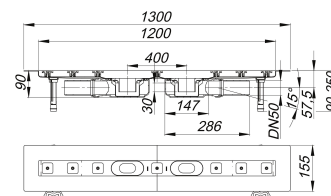

Listwa odpływowa CeraLine Plan F Duo 1200 mm, DN 50

Numer artykułu: 521941

GTIN: 4001636521941

Grupa rabatowa: 8

Opis:

Listwa odpływowa CeraLine Plan F Duo 1200 mm, DN 50

do montażu w poziomie posadzki z dwoma korpusami wpustu, króciec odpływowy: DN 50 boczny, z przegubem kulistym, przestawny w zakresie 0-15° wersja z: – wyciszającymi nóżkami montażowymi do regulacji wysokości – kołnierzem pokrytym warstwą piasku do pewnego połączenia z izolacjami zespolonymi i pasmowymi materiałami izolacyjnymi zg. z DIN 18534 – syfonem i zamknięciem rewizyjnym, wysokość zamknięcia wodnego 30 mm – śrubami regulacyjnymi do regulacji wysokości – montażową pokrywę ochronną – szablonem do precyzyjnego ułożenia płytek – wspornikiem montażowym materiał: korpus listwy: stal nierdzewna 1.4301, korpus wpustu: polipropylen o dużej udatności

Options for CeraLine Plan F Duo:

Any made-to-measure length up to 2000 mm can be supplied. Please enquire!

The outlet connector can be supplied in ABS to suit British Standard sizes and PE-HD conforming to DIN EN 1519. Please enquire.

Wydajności odpływu zg. z DIN EN 1253:

Nominal diameter	Norma produktu	Min. wydajność odpływu zgodny z normą	Wysokość akumulacji zgodny z normą
DN 50	DIN EN 1253	0,80 l/s	20,00 mm

Części zamienne:

523983 adjustable pedestals