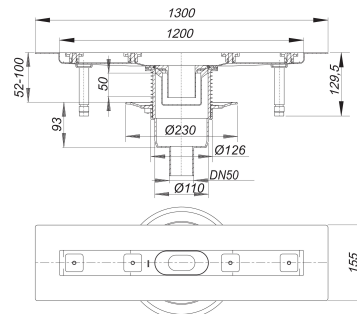

## Listwa odpływowa pionowa CeraLine F, 1200 mm, DN 50

Numer artykułu: 521675

GTIN: 4001636521675

Grupa rabatowa: 8

### Opis:

Listwa odpływowa pionowa CeraLine F, 1200 mm, DN 50  
wg normy DIN EN 1253  
do montażu w poziomie posadzki  
z korpusem wpustu, króćciec odpływowy: DN 50 pionowy

wersja z:

- wyciszającymi nóżkami montażowymi do regulacji wysokości
- kołnierzem pokrytym warstwą piasku do pewnego połączenia z izolacjami zespolonymi i pasmowymi materiałami izolacyjnymi zg. z DIN 18534
- syfonem i zamknięciem rewizyjnym, wysokość zamknięcia wodnego 50 mm
- śrubami regulacyjnymi do regulacji wysokości
- montażową pokrywę ochronną
- szablonem do precyzyjnego ułożenia płytek
- wspornikiem montażowym

materiał:

korpus listwy: stal nierdzewna 1.4301, korpus wpustu: polipropylen o dużej udarowości

Options for CeraLine vertical F:

- Any made-to-measure length up to 1200 mm can be supplied.
- From 900 – 1200 mm, two traps can be also be fitted for 1.4 l/sec flow rate

### Wydajności odpływu zg. z DIN EN 1253:

Nominal diameter	Norma produktu	Min. wydajność odpływu zgodny z normą	Wysokość akumulacji zgodny z normą
DN 50	DIN EN 1253	0,80 l/s	20,00 mm

11.12.2023 19:46