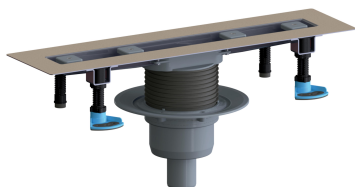

## Listwa odpływowa pionowa CeraLine F, 1200 mm, DN 50

Numer artykułu: 521675

GTIN: 4001636521675

Grupa rabatowa: 8

### Opis:

Listwa odpływowa pionowa CeraLine F, 1200 mm, DN 50  
wg normy DIN EN 1253  
do montażu w poziomie posadzki  
z korpusem wpustu, króćciec odpływowy: DN 50 pionowy

wersja z:

- wyciszającymi nóżkami montażowymi do regulacji wysokości
- kołnierzem pokrytym warstwą piasku do pewnego połączenia z izolacjami zespolonymi i pasmowymi materiałami izolacyjnymi zg. z DIN 18534
- syfonem i zamknięciem rewizyjnym, wysokość zamknięcia wodnego 50 mm
- śrubami regulacyjnymi do regulacji wysokości
- montażową pokrywę ochronną
- szablonem do precyzyjnego ułożenia płytek
- wspornikiem montażowym

materiał:

korpus listwy: stal nierdzewna 1.4301, korpus wpustu: polipropylen o dużej udarowości

Options for CeraLine vertical F:

- Any made-to-measure length up to 1200 mm can be supplied.
- From 900 – 1200 mm, two traps can be also be fitted for 1.4 l/sec flow rate