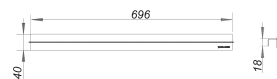

Pokrywa CeraLine Standard, 700 mm

Numer artykułu: 520531

GTIN: 4001636520531

Grupa rabatowa: 8

Opis:

Pokrywa CeraLine Standard, 700 mm

pokrywa do listew odpływowych CeraLine,

pasująca do wykładzin podłogowych o grubości 2-16 mm (łącznie z klejem), szerokość 40 mm

materiał:

stal nierdzewna 1.4301, klasa obciążenia K 3 (300 kg)

700 mm