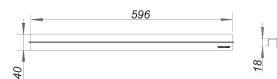

Pokrywa CeraLine Standard, 600 mm

Numer artykułu: 520524

GTIN: 4001636520524

Grupa rabatowa: 8

Opis:

Pokrywa CeraLine Standard, 600 mm
pokrywa do listew odpływowych CeraLine,
pasująca do wykładzin podłogowych o grubości 2-16 mm (łącznie z klejem), szerokość 40 mm

materiał:

stal nierdzewna 1.4301, klasa obciążenia K 3 (300 kg)

600 mm