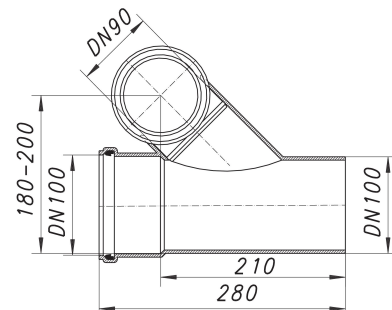

## Kolano ścienne WC (szeregowe) 899, DN 90/DN 100/DN 100

Numer artykułu: 330017

GTIN: 4001636330017

Grupa rabatowa: 2

### Opis:

Kolano ścienne WC (szeregowe) 899, DN 90/DN 100/DN 100

przyłącze WC DN 90, regulowane na wysokość i przesuwane na boki wersja z: – uszczelkami wargowymi – korkiem rewizyjnym – dopływem DN 50

polipropylen o dużej udarności, szary