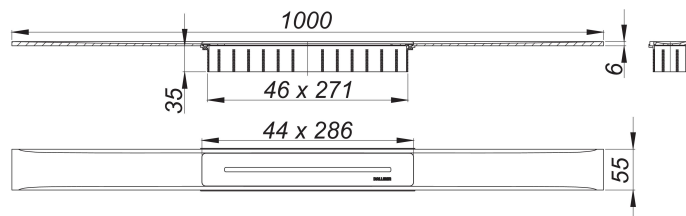

Duschrinne CeraFloor Select rotgold matt, 1000 mm

Artikelnummer: 538345

GTIN: 4001636538345

Rabattgruppe: 11

Beschreibung:

Duschrinne CeraFloor Select rotgold matt, 1000 mm

zum Einbau mit Ablaufgehäusen CeraFlex, CeraFlex Plan, CeraFlex senkrecht, DallFlex, DallFlex Plan, DallFlex senkrecht und Duschelementen DallFlex Floor, DallFlex Floor Plan, DallFlex Wall, DallFlex Wall Plan.

Ablaufschiene mit mehrseitigem Präzisionsgefälle, flächenbündig in der Duschfläche installiert, geeignet für Bodenbeläge von 10 – 32 mm und Wandbeläge von 12 – 24 mm (inkl. Kleberbett), Länge millimetergenau anpassbar.

AUSFÜHRUNG

- Abdeckung
- Montagezubehör und Positionierhilfen
- Bauschutzabdeckung

MATERIAL

Edelstahl 1.4301, massiv 6 mm, Belastungsklasse K 3 (300 kg), farbig PVD beschichtet rotgold matt

Bestellhinweis CeraFloor Select: