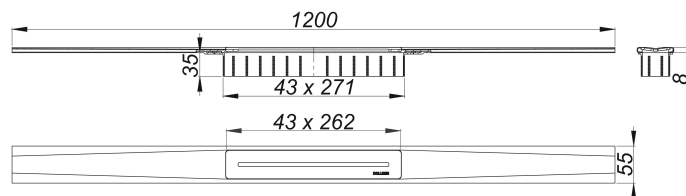

## Duschrinne CeraFloor Pure, 1200 mm

Artikelnummer: 538222

GTIN: 4001636538222

Rabattgruppe: 11

### Beschreibung:

Duschrinne CeraFloor Pure, 1200 mm

zum Einbau mit Ablaufgehäusen CeraFlex, CeraFlex Plan, CeraFlex senkrecht, DallFlex, DallFlex Plan, DallFlex senkrecht und Duschelementen DallFlex Floor, DallFlex Floor Plan, DallFlex Wall, DallFlex Wall Plan.

Ablaufschiene mit integriertem Quergefälle, flächenbündig in der Duschrinne installiert, geeignet für Bodenbeläge von 12 – 32 mm und Wandbeläge von 12 – 24 mm (inkl. Kleberbett), Länge millimetergenau anpassbar.

Ausführung:

- Abdeckung
- Montagezubehör und Positionierhilfen
- Bauschutzabdeckung

Material:

Edelstahl 1.4301, 1,5 mm, Belastungsklasse K 3 (300 kg)

Bestellhinweis CeraFloor Pure:

Bitte Ablaufgehäuse CeraFlex, DallFlex oder Duschelement DallFlex Floor/Wall + Duschrinne CeraFloor Pure bestellen!