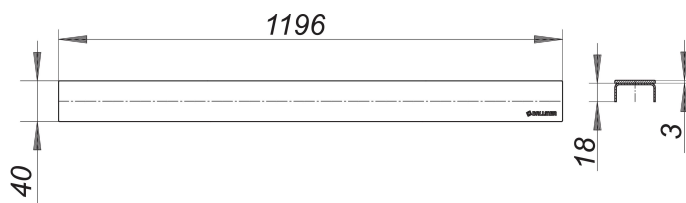

Abdeckung CeraLine messing matt, 1200 mm

Artikelnummer: 527417

GTIN: 4001636527417

Rabattgruppe: 8

Beschreibung:

Abdeckung CeraLine messing matt, 1200 mm

Abdeckung zu Duschrinnen CeraLine,

geeignet für Bodenbeläge 5–19 mm (inkl. Kleber), Breite 40 mm

MATERIAL

Edelstahl 1.4301, Auflage massiv 3 mm, farbig PVD beschichtet messing matt,

Belastungsklasse K 3 (300 kg)