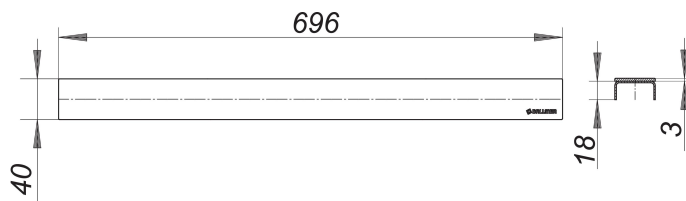

Abdeckung CeraLine schwarz matt, 700 mm

Artikelnummer: 527165

GTIN: 4001636527165

Rabattgruppe: 8

Beschreibung:

Abdeckung CeraLine schwarz matt, 700 mm

Abdeckung zu Duschrinnen CeraLine,

geeignet für Bodenbeläge 5–19 mm (inkl. Kleber), Breite 40 mm

MATERIAL

Edelstahl 1.4301, Auflage massiv 3 mm, farbig PVD beschichtet schwarz matt,

Belastungsklasse K 3 (300 kg)