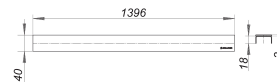

Abdeckung CeraLine Design matt, 1400 mm

Artikelnummer: 524294

GTIN: 4001636524294

Rabattgruppe: 8

Beschreibung:

Abdeckung CeraLine Design matt, 1400 mm

Abdeckung zu Duschrinnen CeraLine,
geeignet für Bodenbeläge 5–19 mm (inkl. Kleber), Breite 40 mm

Material:

Edelstahl 1.4301, Auflage massiv 3 mm, Belastungsklasse K 3 (300 kg)