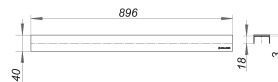

## Abdeckung CeraLine Design Edelstahl poliert, 900 mm

Artikelnummer: 523754

GTIN: 4001636523754

Rabattgruppe: 8

### Beschreibung:

Abdeckung CeraLine Design Edelstahl poliert, 900 mm  
Abdeckung zu Duschrinnen CeraLine,  
geeignet für Bodenbeläge 5-19 mm (inkl. Kleber), Breite 40 mm

### Material:

Edelstahl 1.4301, Auflage massiv 3 mm, hochglanzpoliert, Belastungsklasse K 3 (300 kg)