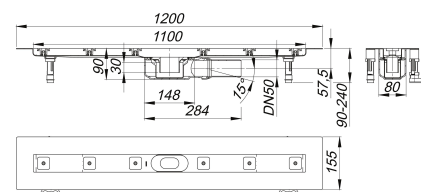

Duschrinne CeraLine Plan F 1100 mm, DN 50

Artikelnummer: 523075

GTIN: 4001636523075

Rabattgruppe: 8

Beschreibung:

Duschrinne CeraLine Plan F 1100 mm, DN 50

für die Montage in der Fläche

mit einem Ablaufgehäuse, Ablaufstutzen DN 50 seitlich, mit Kugelgelenk, verstellbar von 0 – 15 Grad

Ausführung:

- schallentkoppelnde Montagefüße zur Höheneinstellung
- besonderer Flansch zum sicheren Anschluss an Verbundabdichtungen gemäß DIN 18534
- Geruchs- und Reinigungsverschluss, Sperrwasserhöhe 30 mm
- höhenverstellbare Justierschrauben
- Bauschutz
- Fliesenanschlag
- Rahmenklemmstück

Material:

Rinnenkörper Edelstahl 1.4301, Ablaufkörper Polypropylen, hochschlagfest

Mögliche Sonderausführungen für Duschrinnen CeraLine Plan F: Zwischenlängen bis 1200 mm. Bitte anfragen!

Längen 600 mm - 1100 mm geeignet für das Poresta® BFR 75 Universalrinnenboard!

Ablaufleistungen nach DIN EN 1253:

| Nennweite | Produktnorm | Min. Ablaufleistung nach Norm | Anstauhöhe nach Norm |
|-----------|-------------|-------------------------------|----------------------|
| DN 50 | DIN EN 1253 | 0,80 l/s | 20,00 mm |