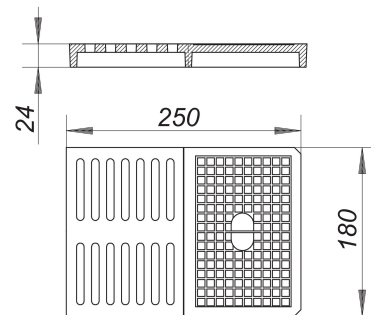

## Ruszt do wpustu Ballstau 110, szary, 250 x 180 mm

Numer artykułu: 724922

GTIN: 4001636724922

Grupa rabatowa: 3

### Opis:

Ruszt do wpustu Ballstau 110, szary, 250 x 180 mm

pasuje do wpustu piwnicznego z zabezpieczeniem przeciwcofkowym Ballstau 110 dwuczęściowy, ABS szary, 250 x 180 mm, klasa obciążenia K 3 (300 kg)