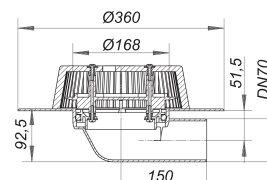

## Wpust dachowy Power 86.0 FPO-PE, DN 70

Numer artykułu: 641144

GTIN: 4001636641144

Grupa rabatowa: 10

### Opis:

Wpust dachowy Power 86.0 FPO-PE, DN 70

płaski odpływ do montażu w izolacji termicznej o grubości min. 120 mm, z szerokim kołnierzem do połączenia z pokryciem dachowym z FPO na bazie polietylenu

wersja z:

- króćcem odpływowym DN 70 bocznym
- przykręcanym łapaczem liści

materiał:

polietylen, odporny na promieniowanie UV