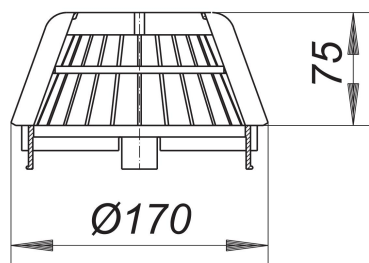

Osadnik żwiru/łapacz liści S 15, Ø 170 mm

Numer artykułu: 620996

GTIN: 4001636620996

Grupa rabatowa: 10

Opis:

Osadnik żwiru/łapacz liści S 15, Ø 170 mm

pasuje do wpustów dachowych 62 i 64, wpustów dachowych renowacyjnych 63 T z przykręcanym kołnierzem i PVC, wpustu dachowego renowacyjnego 63 T DallBit (DN 150) oraz przedłużek 630 materiał: polipropylen, odporny na promieniowanie UV