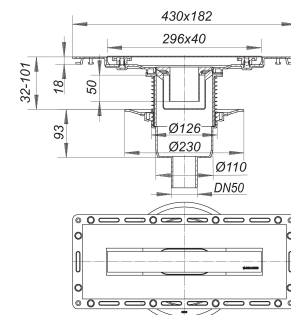

## Listwa odpływowa pionowa TistoLine Standard 300, DN 50

Numer artykułu: 530301

GTIN: 4001636530301

Grupa rabatowa: 5

### Opis:

Listwa odpływowa pionowa TistoLine Standard 300, DN 50

króciec odpływowy: DN 50 pionowy wersja z: – kołnierzem laminowanym flizeliną – mankietem uszczelniającym Tisto – montażową pokrywą ochronną – syfonem i zamknięciem rewizyjnym, wysokość zamknięcia wodnego 50 mm – śrubami regulacyjnymi do regulacji wysokości – szablonem do precyzyjnego ułożenia płytek materiał: korpus wpustu: polipropylen o dużej udarności  
pokrywa ze stali nierdzewnej 1.4301, 300 x 40 mm, klasa obciążenia K 3 (300 kg), pasująca do wykładzin podłogowych o grubości 2-12 mm (łącznie z klejem)

### Wydajności odpływu zg. z DIN EN 1253:

Nominal diameter	Norma produktu	Min. wydajność odpływu zgodny z normą	Wysokość akumulacji zgodny z normą	Wydajność odpływu o wysokość akumulacji 10 mm	Wydajność odpływu o wysokość akumulacji 20 mm
DN 50	DIN EN 1253	0,80 l/s	20,00 mm	1,00 l/s	<b>1,12 l/s</b>