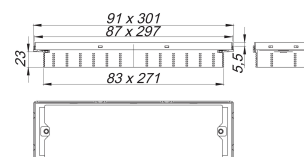

# Listwa odpływowa CeraFrame Connect, mosiądz matowy, 300 x 90 mm

Numer artykułu: 527561

GTIN: 4001636527561

Grupa rabatowa: 11

## Opis:

Listwa odpływowa CeraFrame Connect, mosiądz matowy, 300 x 90 mm do montażu z płaską podłogową pompą odpływową Plancofix Connect firmy Pentair Jung Pumpen. Do wykładzin podłogowych o grubości 12 – 32 mm (z warstwą kleju), przedłużenie ramki: ABS, ramka: Stal nierdzewna 1.4301, 300 x 90 mm