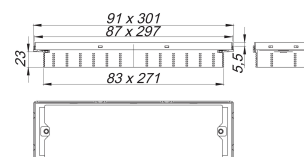

## Listwa odpływowa CeraFrame Connect, czerwony złoty matowy, 300 x 90 mm

Numer artykułu: 527554

GTIN: 4001636527554

Grupa rabatowa: 11

### Opis:

Listwa odpływowa CeraFrame Connect, czerwony złoty matowy, 300 x 90 mm do montażu z płaską podłogową pompą odpływową Plancofix Connect firmy Pentair Jung Pumpen. Do wykładzin podłogowych o grubości 12 – 32 mm (z warstwą kleju), przedłużenie ramki: ABS, ramka: Stal nierdzewna 1.4301, 300 x 90 mm