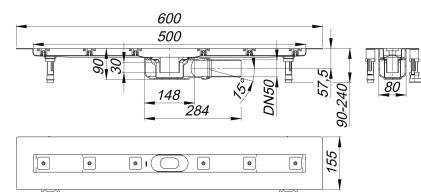

Listwa odpływowa CeraLine Plan F 500 mm, DN 50

Numer artykułu: 523013

GTIN: 4001636523013

Grupa rabatowa: 8

Opis:

Listwa odpływowa CeraLine Plan F 500 mm, DN 50

do montażu w poziomie posadzki z korpusem wpustu, króciec odpływowi: DN 50 boczny, z przegubem kulistym, przestawny w zakresie 0-15°
wersja z: – wyciszającymi nóżkami montażowymi do regulacji wysokości – kołnierzem pokrytym warstwą piasku do pewnego połączenia z izolacjami zespolonymi i pasmowymi materiałami izolacyjnymi zg. z DIN 18534 – syfonem i zamknięciem rewizyjnym, wysokość zamknięcia wodnego 30 mm – śrubami regulacyjnymi do regulacji wysokości – montażową pokrywę ochronną – szablonem do precyzyjnego ułożenia płytek – wspornikiem montażowym materiał: korpus listwy: stal nierdzewna 1.4301, korpus wpustu: polipropylen o dużej udarowości L1 500 mm,

L2 600 mm

Options for CeraLine Plan F:

Any made-to-measure length up to 1200 mm can be supplied. Please enquire!

CeraLine 600 mm – 1100 mm can be used with the Poresta® BFR 75 unit!

The outlet connector can be supplied in ABS to suit British Standard sizes and PE-HD conforming to DIN EN 1519. Please enquire.

Wydajności odpływu zg. z DIN EN 1253:

Nominal diameter	Norma produktu	Min. wydajność odpływu zgodny z normą	Wysokość akumulacji zgodny z normą
DN 50	DIN EN 1253	0,80 l/s	20,00 mm

Części zamienne:

523983 adjustable pedestals