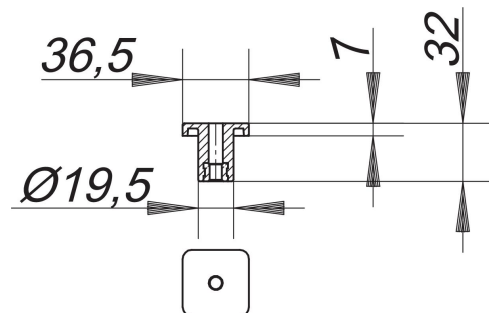

Zestaw śrub regulacyjnych do kamienia naturalnego CeraLine, rok prod. do 07.2013

Numer artykułu: 520913

GTIN: 4001636520913

Grupa rabatowa: 8

Opis:

Zestaw śrub regulacyjnych do kamienia naturalnego CeraLine, rok prod. do 07.2013

2 śruby regulacyjne długie, do montażu/regulacji wysokości pokryw CeraLine w wykładzinach podłogowych o większej grubości, np. z kamienia naturalnego

CeraLine: kits needed

500 - 600 2

700 - 1000 3

1100 - 1200 4

1300 - 1700 5

1800 - 2000 6

Combination with

cover plate CeraLine: height adjustable

Standard 15 - 29 mm

Design 18 - 32 mm

Glass 22 - 36 mm

Teak 21 - 35 mm

Custom 29 - 43 mm