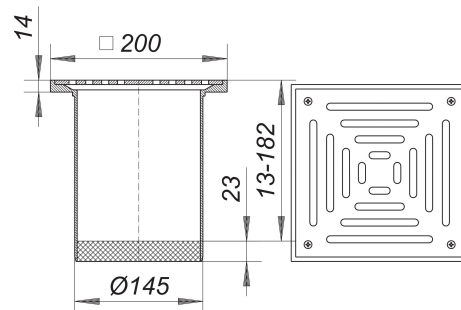

## Nasada GES 15, ruszt masywny, przykręcany, 200 x 200 mm

Numer artykułu: 500205

GTIN: 4001636500205

Grupa rabatowa: 3

### Opis:

Nasada GES 15, ruszt masywny, przykręcany, 200 x 200 mm

pasuje do korpusów wpustu typu 54, 55, 57, 58, 61 oraz 61/1 przedłużka nasady: polipropylen, ramka: polipropylen, 200 x 200 mm, ruszt: stal nierdzewna 1.4404, grubość 5 mm, przykręcany, klasa obciążenia L 15 (1,5 t)

### Części zamienne:

501202 grate ES 190, massive, 190 x 190 mm