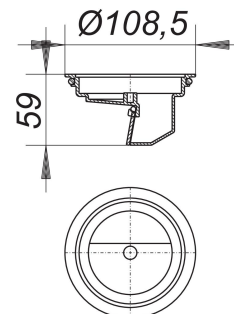

Suchy syfon S 10/12, Ø 108,5 mm

Numer artykułu: 495846

GTIN: 4001636495846

Grupa rabatowa: 3

Opis:

Suchy syfon S 10/12, Ø 108,5 mm

do montażu we wpuszcie podłogowym PRONTO (poza wersją PRONTO K Alu), nasadach i króćcach nasadowych serii 10 z ramką o wymiarach 120 x 120 mm lub Ø 120 mm oraz króćcach nasadowych SES 10/ECS 12 Mechanicznie działający syfon zapobiega wydostawaniu się gazów kanałowych i piany na zewnątrz. Mrozoodporny, ponieważ działa bez wody! wersja z: – uszczelką materiał: ABS do nasad o wym. ramki 120 x 120 mm i Ø 120 mm