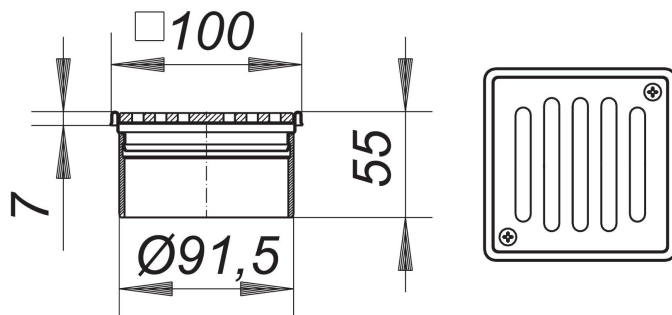

## Nasada VS 10, ruszt masywny, przykręcany, 100 x 100 mm

Numer artykułu: 400369

GTIN: 4001636400369

Grupa rabatowa: 5

### Opis:

Nasada VS 10, ruszt masywny, przykręcany, 100 x 100 mm

do CeraDrain S 10/TistoDrain S 10 możliwość bezstopniowej regulacji wysokości do 40 mm oraz przesuwu w poziomie do +/- 5,5 mm, przedłużka nasady: ABS, ramka: stal nierdzewna 1.4301, 100 x 100 mm, ruszt: stal nierdzewna 1.4404, grubość 5 mm, przykręcany, klasa obciążenia L 15 (1,5 t)