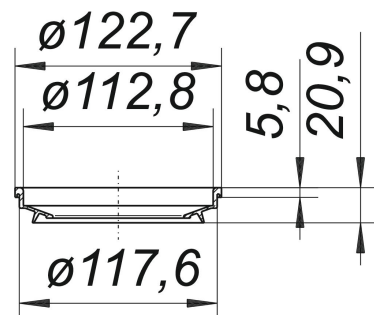

Uszczelka do kolana Atlas 87, DN 100

Numer artykułu: 352026

GTIN: 4001636352026

Grupa rabatowa: 2

Opis:

Uszczelka do kolana Atlas 87, DN 100
część zamienna do kolana Atlas 87

Części zamienne:

250520 offset WC connector type 781 white, DN

280527 Atlas WC elbow type 87, white, DN 100

260000 connector type 782 WC, with non-return