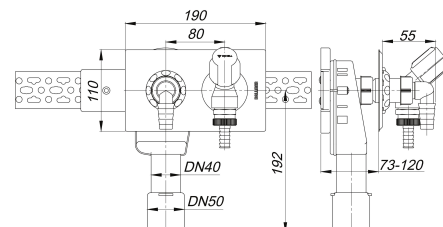

Syfon podtynkowy do pralki/zmywarki 406, DN 40/DN 50

Numer artykułu: 130600

GTIN: 4001636130600

Grupa rabatowa: 1

Opis:

Syfon podtynkowy do pralki/zmywarki 406, DN 40/DN 50

wersja z:

- kompaktowym korpusem o wydajnym przepływie
- płytką montażową
- szyną montażową Leifeld
- mosiężnym kolanem instalacyjnym do montażu podtynkowego, niklowanym zewnątrz
- kombinacją armatury z zabezpieczeniem przeciwcofkowym i napowietrzaczem rurowym
- przyłączem elektrycznym z klapką osłaniającą
- kątową złączką węzową, chromowaną
- głębokością montażu 73-120 mm
- obudową ochronną na czas montażu z możliwością skrócenia

materiał:

korpus: polietylen, zgrzewalny

znak jakości:

DVGW (armatura)

do montażu poziomego, płytka osłonowa ze stali nierdzewnej 190 x 110 mm

Części zamienne:

140104 threaded inlet extension 1"