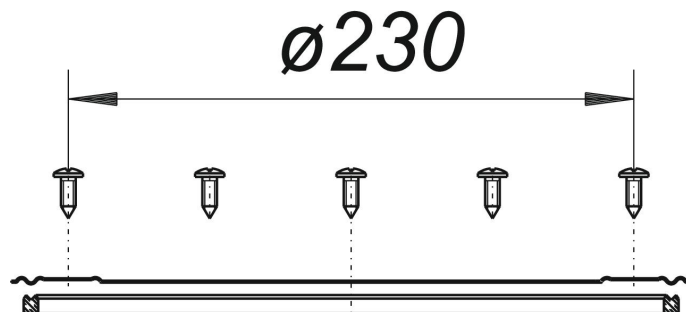

## anneau de serrage en acier inox DG 15

Référence de l'article: 864956

GTIN: 4001636864956

Groupe de rabais: 3

### Description :

anneau de serrage en acier inox DG 15  
compatible avec les avaloirs de cour et de parking 615 et 616

spécification :

- vis en acier inox
- bague d'étanchéité