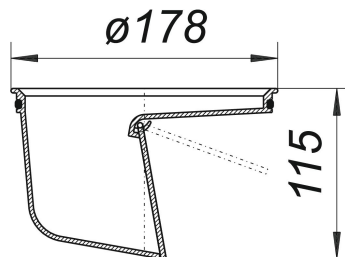

clapet anti-odeur pour 605, 606, 615 et 616

Référence de l'article: 864901

GTIN: 4001636864901

Groupe de rabais: 3

Description :

clapet anti-odeur pour 605, 606, 615 et 616

compatible avec les avaloirs de cour et de parking 605, 606, 615 et 616