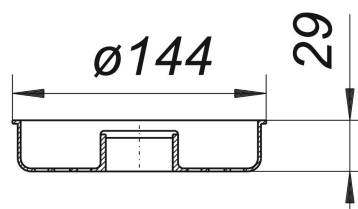

## tamis à impuretés et à cheveux, d: 144 mm

Référence de l'article: 591050

GTIN: 4001636591050

Groupe de rabais: 3

### Description :

tamis à impuretés et à cheveux, d: 144 mm

compatible avec les rehausses et cadres de rehausse de la série 15 de 150 x 150 mm et avec les avaloirs de cave 57 AK et 61 AK

matériau :

polypropylène, à haute résistance aux chocs