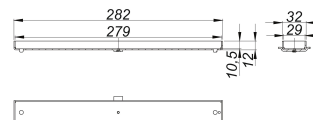

cache CeraFloor/CeraFrame Individual acier inox mat

Référence de l'article: 537379

GTIN: 4001636537379

Groupe de rabais: 11

Description :

cache CeraFloor/CeraFrame Individual acier inox mat

cache pour caniveau de douche CeraFloor Individual et CeraFrame Individual, pour carrelage avec des revêtements de sol individuels

matériau :

acier inox 1.4301

Indications de commande pour le CeraFloor Individual:

Obligation de commander le corps d'avaloir DallFlex ou élément de douche DallFlex Floor + caniveau de douche CeraFloor Individual + cache CeraFloor/CeraFrame Individual.