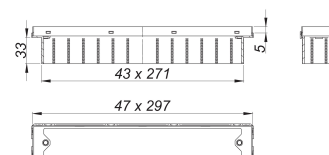

caniveau de douche CeraFrame Individual, 300 x 50 mm

Référence de l'article: 537331

GTIN: 4001636537331

Groupe de rabais: 11

Description :

caniveau de douche CeraFrame Individual, 300 x 50 mm

pour installation avec corps d'avaloir DallFlex, DallFlex Plan, DallFlex vertical et élément de douche DallFlex Compact, DallFlex Compact Plan. Réglage vertical de 12 à 38 mm, rallonge de rehausse ABS, cadre acier inox 1.4301, 300 x 50 mm

matériau :

acier inox 1.4301, mat satiné, classe de charge K 3 (300 kg)

Indications de commande pour le CeraFrame Individual :

Obligation de commander le corps d'avaloir DallFlex ou élément de douche DallFlex Compact + caniveau de douche CeraFrame Individual + cache CeraFloor/CeraFrame Individual.