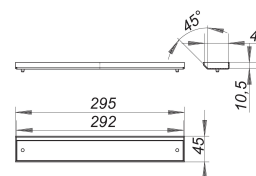

cache CeraWall Individual laiton mat

Référence de l'article: 537041

GTIN: 4001636537041

Groupe de rabais: 11

Description :

cache CeraWall Individual laiton mat
cache pour caniveau de douche CeraWall Individual.

matériau :
acier inox 1.4301, enduction PVD laiton mat
pour carrelage avec des revêtements de sol individuels
Indications de commande pour le système CeraWall Individual:

Obligation de commander le corps d'avaloir DallFlex ou élément de douche DallFlex Wall + le caniveau de douche CeraWall Individual + le cache CeraWall Individual.