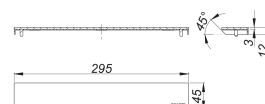

cache CeraWall Individual Design or rouge mat

Référence de l'article: 537034

GTIN: 4001636537034

Groupe de rabais: 11

Description :

cache CeraWall Individual Design or rouge mat
cache pour caniveau de douche CeraWall Individual.

matériau :

acier inox 1.4301, enduction PVD or rouge mat

design acier inoxydable, universellement utilisable, non carrelé

Indications de commande pour le système CeraWall Individual:

Obligation de commander le corps d'avaloir DallFlex ou élément de douche DallFlex Wall + le caniveau de douche CeraWall Individual + le cache CeraWall Individual.