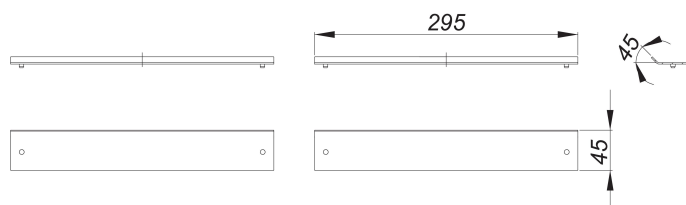

cache CeraWall Individual Duo pierre naturelle

Référence de l'article: 535184

GTIN: 4001636535184

Groupe de rabais: 11

Description :

cache CeraWall Individual Duo pierre naturelle
avec deux caches pour caniveau de douche CeraWall Individual Duo.

matériau :

acier inox 1.4301

pour carrelage avec des revêtements de sol dont les arêtes de coupe sont polies ou teintées dans la masse (exemples : la pierre naturelle, le grès fin).

Indications de commande pour le système CeraWall Individual Duo:

Obligation de commander le corps d'avaloir DallFlex Duo + le caniveau de douche CeraWall Individual Duo + le cache CeraWall Individual Duo.

Pièces détachées :

535542 dérangement en hauteur du cache CeraWal