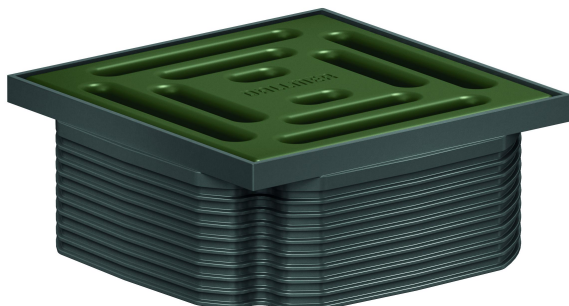

Rehausseur DallDrain Pure, vert kaki, 100 x 100 mm

Référence de l'article: 518095

GTIN: 4001636518095

Groupe de rabais: 6

Description :

Rehausseur DallDrain Pure, vert kaki, 100 x 100 mm

Rehausseur avec grille en acier inox dans un cadre en matière plastique, compatible avec les corps d'avaloir DallDrain, l'élément pour rehausser DallDrain.

SPÉCIFICITÉS

- Grille en acier inox laqué mat coloré, cadre en matière plastique gris foncé
- Rehausse avec positionneur, à réglage latéral +/- 2,5 mm
- Rallonge de rehausseur à raccourcir, pour revêtements de sol de 10 à 36 mm (colle incluse)

MATÉRIAU

Grille en acier inox 1.4301, classe de charge K 3 (300 kg) ; rallonge de rehausseur et cadre en ABS