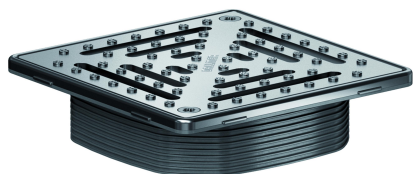

## Rehausseur DallDrain Select RH, 150 x 150 mm

Référence de l'article: 517456

GTIN: 4001636517456

Groupe de rabais: 6

### Description :

Rehausseur DallDrain Select RH, 150 x 150 mm

Rehausseur avec grille en acier inox dans un cadre en acier inox, compatible avec les corps d'avaloir et l'élément pour rehausser DallDrain.

#### SPÉCIFICITÉS

- Selon la norme DIN 51097 antidérapant dans la zone pieds nus, classe B
- Selon la norme DIN 51130 antidérapant, classe R 11
- Grille et cadre en acier inox, vissés
- Réglage latéral +/- 5 mm
- Rallonge de rehausseur à raccourcir, pour revêtements de sol de 10 à 36 mm (colle incluse)

#### MATÉRIAU

Grille en acier inox 1.4301, classe de charge K 3 (300 kg) ; rallonge de rehausseur en ABS, cadre en acier inox 1.4301