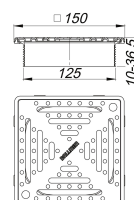

## Rehausseur DallDrain Select RH, 150 x 150 mm

Référence de l'article: 517456

GTIN: 4001636517456

Groupe de rabais: 6

### Description :

Rehausseur DallDrain Select RH, 150 x 150 mm

Rehausseur avec grille en acier inox dans un cadre en acier inox, compatible avec les corps d'avaloir et l'élément pour rehausser DallDrain.

#### SPÉCIFICITÉS

- Selon la norme DIN 51097 antidérapant dans la zone pieds nus, classe B
- Selon la norme DIN 51130 antidérapant, classe R 11
- Grille et cadre en acier inox, vissés
- Réglage latéral +/- 5 mm
- Rallonge de rehausseur à raccourcir, pour revêtements de sol de 10 à 36 mm (colle incluse)

#### MATÉRIAU

Grille en acier inox 1.4301, classe de charge K 3 (300 kg) ; rallonge de rehausseur en ABS, cadre en acier inox 1.4301