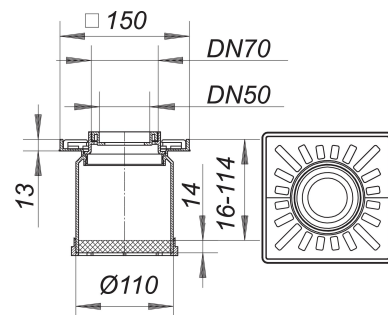

rehausse KR 10, avec insert du tuyau de descente, 150 x 150 mm

Référence de l'article: 510068

GTIN: 4001636510068

Groupe de rabais: 3

Description :

rehausse KR 10, avec insert du tuyau de descente, 150 x 150 mm

compatible avec les corps d'avaloir 40, 42 et 46, les corps d'avaloir de balcon 83 et 84, les éléments de drainage pour avaloirs d'acrotère et avec les éléments de rehausse 85, rallonge de rehausse en polypropylène, extensible avec un tuyau HT DN 100, en deux parties avec insert du tuyau de descente, pour tuyau de descente 50-75 mm, cadre polypropylène, 150-x-150-mm, grille polypropylène