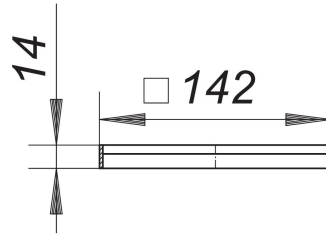

## cadre de rehausse CK 15, 150 x 150 mm

Référence de l'article: 500809

GTIN: 4001636500809

Groupe de rabais: 5

### Description :

cadre de rehausse CK 15, 150 x 150 mm  
compatible avec les avaloirs de sol CIRCO 70 et CIRCO V.3

matériau :  
ABS, 142 x 142 mm, grilles compatibles 140 x 140 mm