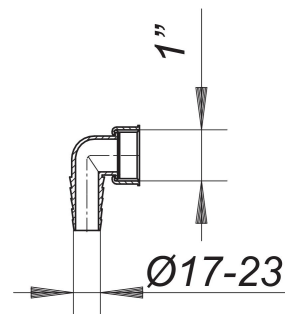

embout à olive coudé pour HL 400/405/406, blanc, 1"

Référence de l'article: 090348

GTIN: 4001636090348

Groupe de rabais: 1

Description :

embout à olive coudé pour HL 400/405/406, blanc, 1"

embout à olive coudé pour HL 400, 405, 406

Pièces détachées :

130105 siphon de machines à laver HL 410, DN 4

130730 siphon à encastrer pour machines à lave

140425 kit de raccordement siphon pour machin