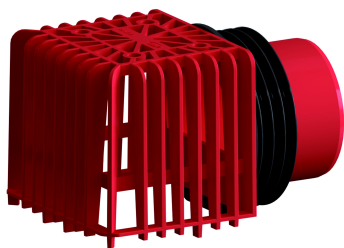

## cesta retén de hojas para sumidero ático de emergencia, 92 x 114 mm

Numero de artículo: 635457

GTIN: 4001636635457

Grupo de descuento: 10

### Descripción:

cesta retén de hojas para sumidero ático de emergencia, 92 x 114 mm  
adecuado para las cazoletas sumidero de ático DallBit, PVC y FPO-PP, 35 mm altura de agua acumulada

material

polipropileno, estabilizado contra rayos UVA