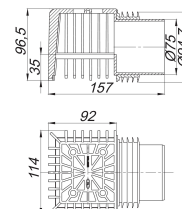

## cesta retén de hojas para sumidero ático de emergencia, 92 x 114 mm

Numero de artículo: 635457

GTIN: 4001636635457

Grupo de descuento: 10

### Descripción:

cesta retén de hojas para sumidero ático de emergencia, 92 x 114 mm  
adecuado para las cazoletas sumidero de ático DallBit, PVC y FPO-PP, 35 mm altura de agua acumulada

material

polipropileno, estabilizado contra rayos UVA