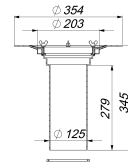

elemento de elevación 630

Numero de artículo: 621580

GTIN: 4001636621580

Grupo de descuento: 10

Descripción:

elemento de elevación 630

adecuado para sumideros para cubierta 62 y 64, con anillo con brida de acero inoxidable para fijar membranas de polímero impermeabilizantes para cubiertas

EQUIPADA CON:

- junta de retención
- rejilla protectora de obra
- tubo de desagüe prolongable con tubo de plástico DN 125, recortable para aislamiento térmico de 50 hasta 250 mm

MATERIAL

polipropileno, estabilizado contra los rayos UVA