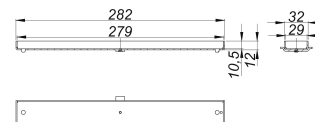

cubierta de sifón CeraFloor/CeraFrame Individual acero inox mate

Numero de artículo: 537379

GTIN: 4001636537379

Grupo de descuento: 11

Descripción:

cubierta de sifón CeraFloor/CeraFrame Individual acero inox mate