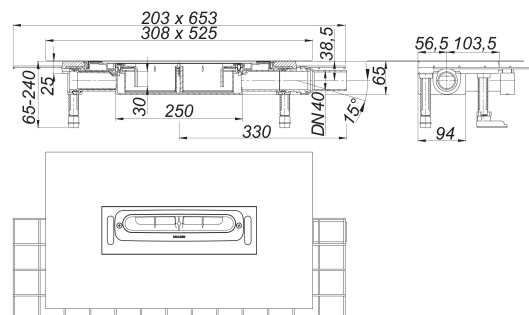

## cazoleta sumidero CeraFlexPlan, DN 40

Numero de artículo: 537157

GTIN: 4001636537157

Grupo de descuento: 11

### Descripción:

cazoleta sumidero CeraFlexPlan, DN 40

para montaje con canaletas de ducha CeraFloor, CeraWall, CeraFrame, Zentrix y CeraNiveau.

Tubo de desagüe DN 40 lateral articulada con opción de montaje variable en tres lados sin necesidad de herramientas, regulable de 0 a 15 grados